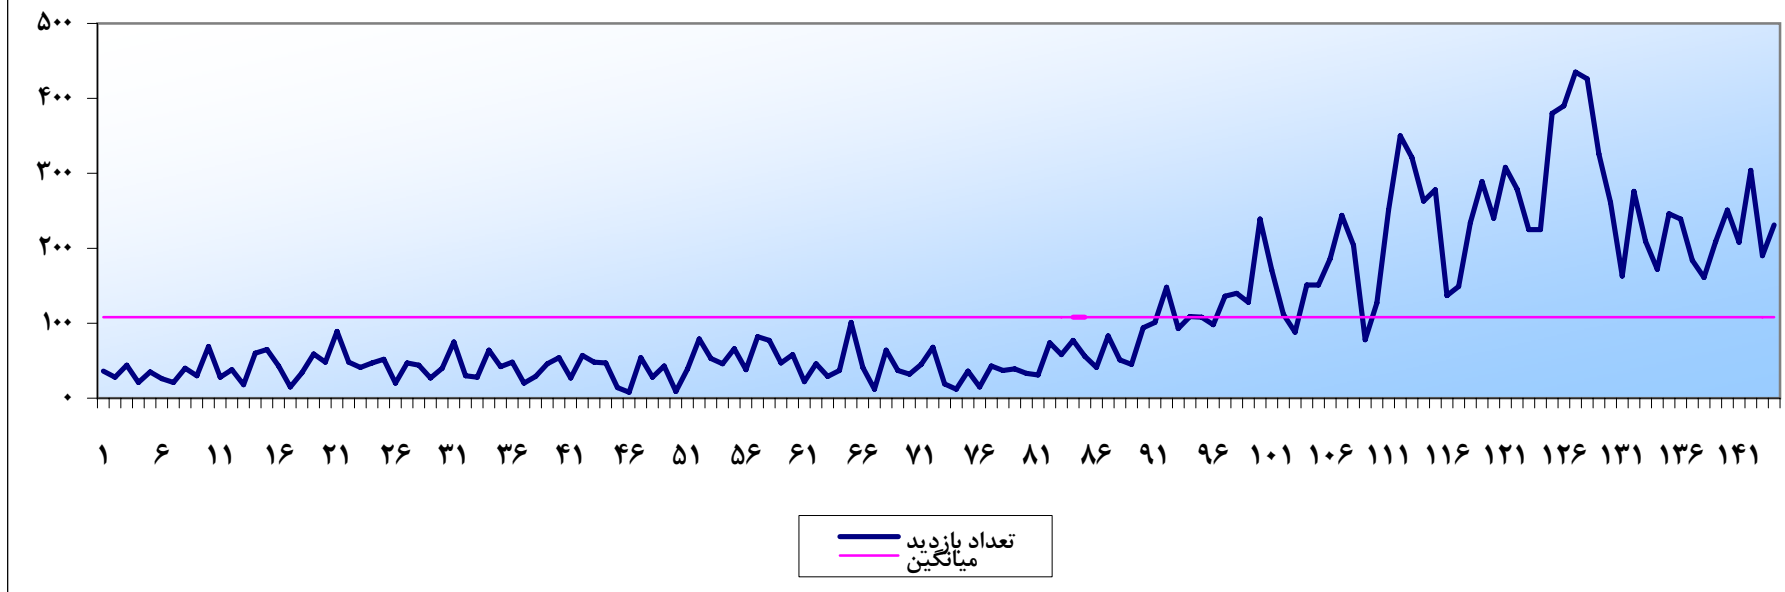

تعداد بازدید وبلاگ آمار (سروش مهر)

هفته	اول	دوم	سوم	چهارم	پنجم	ششم	هفتم	هشتم	نهم	دهم
جمع کل	۲۱۱	۲۸۳	۳۵۳	۲۹۹	۳۰۶	۲۸۱	۲۴۲	۳۳۰	۳۶۱	۳۲۴
میانگین	۳۰.۱۴۲۹	۴۰.۴۲۸۵۷۱	۵۰.۴۲۹	۴۲.۷۱۴۲۸۶	۴۳.۷۱۴۲۸۶	۴۰.۱۴۲۹	۳۴.۵۷۱۴۲۹	۴۷.۱۴۳	۵۱.۵۷۱۴۲۹	۴۶.۲۸۵۷۱۴

هفته	یازدهم	دوازدهم	سیزدهم	چهاردهم	پانزدهم	شانزدهم	هفدهم	هجدهم	نوزدهم	بیستم
جمع کل	۲۳۸	۳۴۹	۴۷۱	۸۳۲	۱۰۴۰	۱۴۴۰	۱۶۷۱	۲۰۴۷	۲۰۹۶	۱۴۶۲
میانگین	۳۴	۴۹.۸۵۷۱۴۳	۶۷.۲۸۶	۱۱۸.۸۵۷۱۴	۱۴۸.۵۷۱۴۳	۲۰۵.۷۱۴	۲۳۸.۷۱۴۲۹	۲۹۲.۴۳	۲۹۹.۴۲۸۵۷	۲۰.۸۸۵۷۱۴